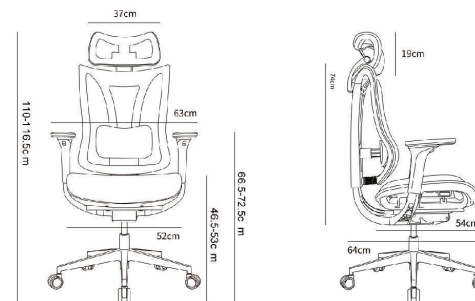

60mm sliding range with 5 incremental locking positions  
60毫米滑动范围，5档锁定位置

Wire-controlled Synchro-tilt Mechanism  
线控同步倾斜底盘

able operated lever for simultaneous seat height adjustment and 4-position tilt lock  
双线控拨杆同步调节坐高与4档后仰角度锁定

## Armrest Options / 扶手

4D tilt-sync armrest  
4D 同步后仰扶手

3D armrest  
3D 扶手

5D armrest  
5D 扶手

## Parameter / 尺寸图

Fivo Max