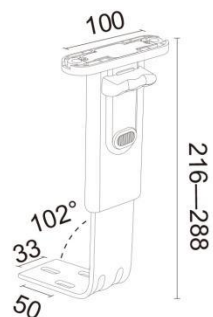

MODEL:AD017