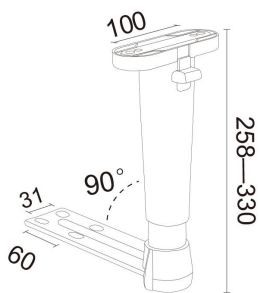

MODEL:AD002全黑4孔