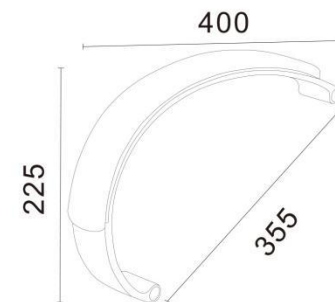

MODEL : AR017