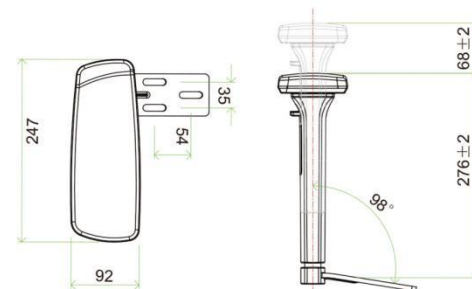

升降扶手系列 2 Adjustable armrest series 2

MODEL : AD078-3D 全电镀