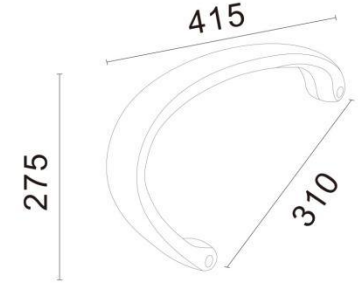

升降扶手系列  
Adjustable armrest series 2

MODEL : AD090

MODEL : Ad097

MODEL : AD097A

MODEL : AR001

MODEL : AR002

MODEL : AR002-1

MODEL : AR003