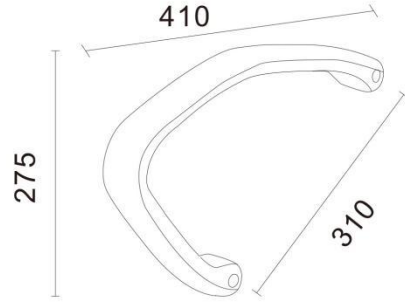

升降扶手系列  
Adjustable armrest series 2

MODEL : AD090

MODEL : Ad097

MODEL : AD097A

MODEL : AR001

MODEL : AR002

MODEL : AR002-1

MODEL : AR003