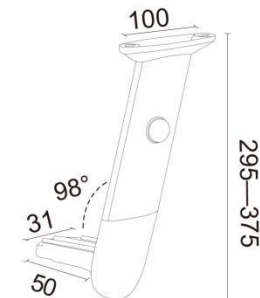

2 升降扶手系列  
Adjustable armrest series

MODEL:AD008 窄角码95°/102°

升降扶手系列  
Adjustable armrest series 2

MODEL:AD009B

MODEL:AD008-1 宽角码95°/102°

MODEL:AD009C

MODEL:AD009A

MODEL:AD009D