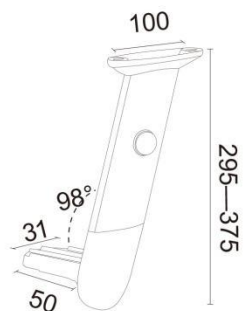

2 升降扶手系列  
Adjustable armrest series

MODEL:AD008 窄角码95°/102°

升降扶手系列  
Adjustable armrest series 2

MODEL:AD009B

MODEL:AD008-1 宽角码95°/102°

MODEL:AD009C

MODEL:AD009A

MODEL:AD009D