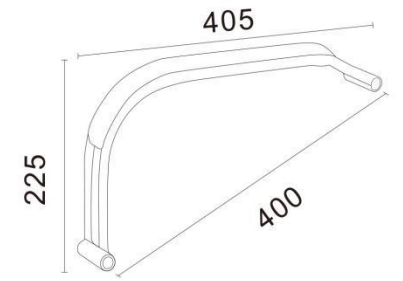

升降扶手系列  
Adjustable armrest series 2

MODEL : AD090

MODEL : Ad097

MODEL : AD097A

MODEL : AR001

MODEL : AR002

MODEL : AR002-1

MODEL : AR003