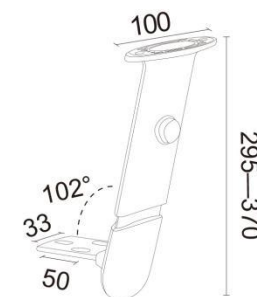

2 升降扶手系列  
Adjustable armrest series

MODEL:AD008 窄角码95°/102°

升降扶手系列  
Adjustable armrest series 2

MODEL:AD009B

MODEL:AD008-1 宽角码95°/102°

MODEL:AD009C

MODEL:AD009A

MODEL:AD009D