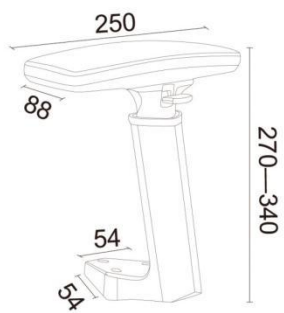

MODEL : AD074-3D