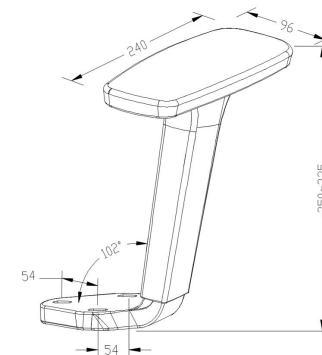

2 升降扶手系列  
Adjustable armrest series

MODEL:AD001

MODEL:AD002全电镀3孔

MODEL:AD002全黑4孔

升降扶手系列  
Adjustable armrest series 2

MODEL:AD005

MODEL: AD004

MODEL:AD007 窄角码95°/102°

2 升降扶手系列  
Adjustable armrest series

MODEL:AD008 窄角码95°/102°

升降扶手系列  
Adjustable armrest series 2

MODEL:AD009B

MODEL:AD008-1 宽角码95°/102°

MODEL:AD009C

MODEL:AD009A

MODEL:AD009D