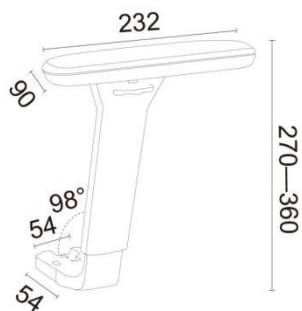

2 升降扶手系列 Adjustable armrest series

MODEL : AD088-3D