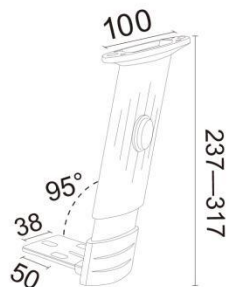

2 升降扶手系列  
Adjustable armrest series

MODEL:AD010全电镀95°

升降扶手系列  
Adjustable armrest series 2

MODEL:AD013管电镀黑角码

MODEL:AD010A全黑

MODEL:AD013电镀管黑角码-3D&A068

MODEL:AD011 103°

MODEL:AD048-3D