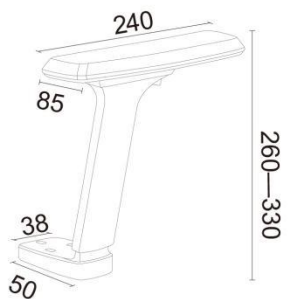

2 升降扶手系列  
Adjustable armrest series

MODEL:AD029 PU固定平面 角码可选32/38

升降扶手系列  
Adjustable armrest series 2

MODEL:AD055 全电镀直角码

MODEL:AD029-1 平面3D 角码可选32/38

MODEL:AD034 ②

MODEL:AD029-2 大面3D 角码可选32/38

MODEL:AD034白壳黑角码 ② + A050TPu白边固定