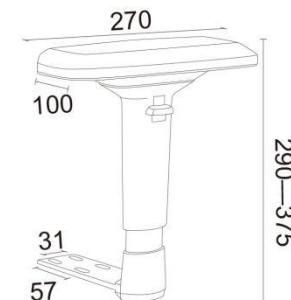

**2** 升降扶手系列  
Adjustable armrest series

MODEL:AD034 - 3D&A014

升降扶手系列 **2**  
Adjustable armrest series

MODEL:AD064

MODEL:AD036 全黑4孔 角码可选215/200

MODEL:AD038-4D 角码可选200/215

MODEL:AD036 -1全电镀3孔

MODEL:AD038-4D -1 225长4孔