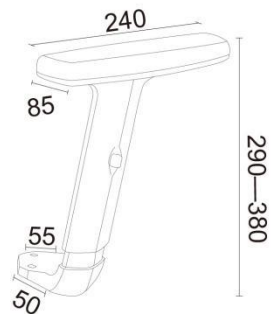

2 升降扶手系列
Adjustable armrest series

MODEL:AD034 - 3D&A014