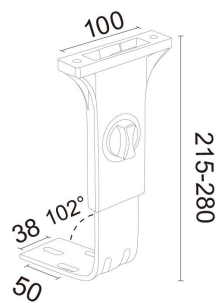

2 升降扶手系列
Adjustable armrest series

MODEL:AD001