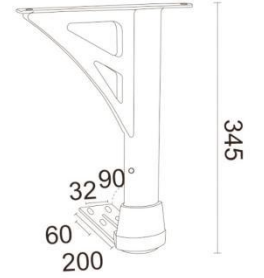

升降扶手系列
Adjustable armrest series 2

MODEL : AD090