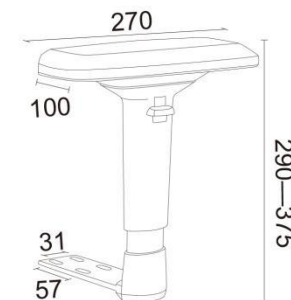

**2** 升降扶手系列  
Adjustable armrest series

MODEL:AD034 - 3D&A014

升降扶手系列 **2**  
Adjustable armrest series

MODEL:AD064

MODEL:AD036 全黑4孔 角码可选215/200

MODEL:AD038-4D 角码可选200/215

MODEL:AD036 -1全电镀3孔

MODEL:AD038-4D -1 225长4孔