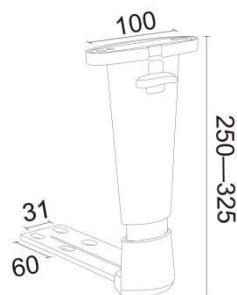

**2** 升降扶手系列  
Adjustable armrest series

MODEL:AD034 - 3D&A014

升降扶手系列 **2**  
Adjustable armrest series

MODEL:AD064

MODEL:AD036 全黑4孔 角码可选215/200

MODEL:AD038-4D 角码可选200/215

MODEL:AD036 -1全电镀3孔

MODEL:AD038-4D -1 225长4孔