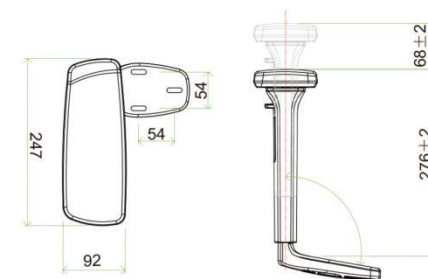

2 升降扶手系列 Adjustable armrest series

升降扶手系列 2 Adjustable armrest series 2

MODEL : AD078-3D 全电镀