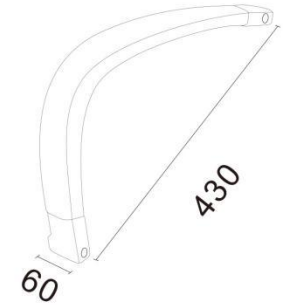

升降扶手系列  
Adjustable armrest series 2

MODEL : AD090

MODEL : Ad097

MODEL : AD097A

MODEL : AR001

MODEL : AR002

MODEL : AR002-1

MODEL : AR003