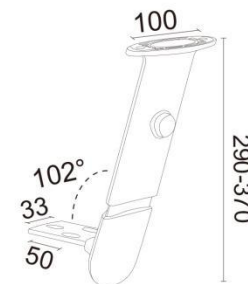

2 升降扶手系列  
Adjustable armrest series

MODEL:AD008 窄角码95°/102°

升降扶手系列  
Adjustable armrest series 2

MODEL:AD009B

MODEL:AD008-1 宽角码95°/102°

MODEL:AD009C

MODEL:AD009A

MODEL:AD009D