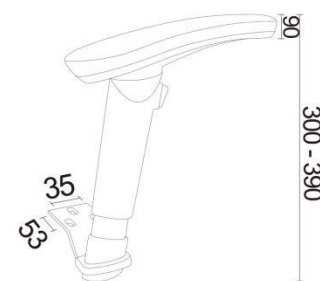

2 升降扶手系列  
Adjustable armrest series

MODEL: AD049-3D全电镀

升降扶手系列  
Adjustable armrest series 2

MODEL:AD018

MODEL:AD015

MODEL: AD019

MODEL:AD017

MODEL:AD026

2 升降扶手系列  
Adjustable armrest series

MODEL:AD029 PU固定平面 角码可选32/38

升降扶手系列  
Adjustable armrest series 2

MODEL:AD055 全电镀直角码

MODEL:AD029-1 平面3D 角码可选32/38

MODEL:AD034 ②

MODEL:AD029-2 大面3D 角码可选32/38

MODEL:AD034白壳黑角码 ② + A050TPu白边固定