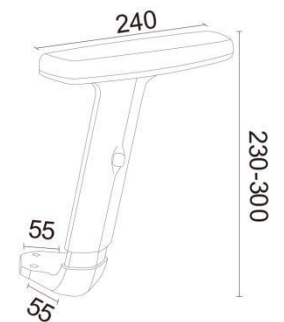

2 升降扶手系列  
Adjustable armrest series

MODEL:AD029 PU固定平面 角码可选32/38

升降扶手系列  
Adjustable armrest series 2

MODEL:AD055 全电镀直角码

MODEL:AD029-1 平面3D 角码可选32/38

MODEL:AD034 ②

MODEL:AD029-2 大面3D 角码可选32/38

MODEL:AD034白壳黑角码 ② + A050TPu白边固定