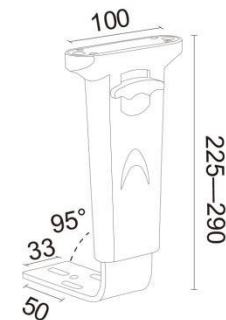

升降扶手系列
Adjustable armrest series 2

MODEL:AD018