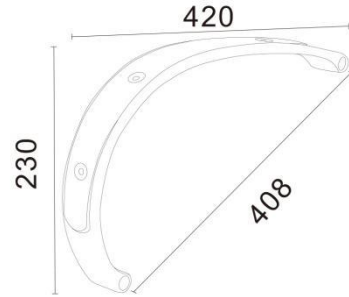

MODEL : AR026

MODEL : AR027

MODEL : AR028

MODEL : AR030 配胶壳

MODEL : AR031 配胶壳

**5** PU扶手系列 / 铝合金扶手  
PU armrest series / aluminum armrest

MODEL: AR032 配胶壳

PU扶手系列 / 铝合金扶手 **5**  
PU armrest series / aluminum armrest