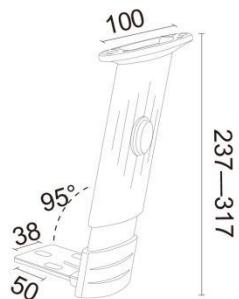

2 升降扶手系列
Adjustable armrest series

MODEL:AD010全电镀95°