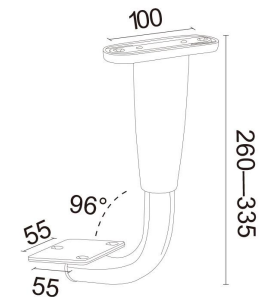

升降扶手系列
Adjustable armrest series 2