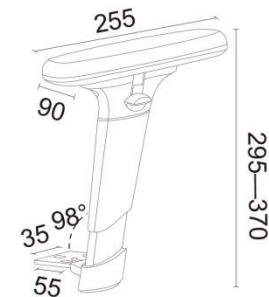

2 升降扶手系列  
Adjustable armrest series

MODEL:AD008 窄角码95°/102°

升降扶手系列  
Adjustable armrest series 2

MODEL:AD009B

MODEL:AD008-1 宽角码95°/102°

MODEL:AD009C

MODEL:AD009A

MODEL:AD009D

2 升降扶手系列  
Adjustable armrest series

MODEL:AD010全电镀95°

升降扶手系列  
Adjustable armrest series 2

MODEL:AD013管电镀黑角码

MODEL:AD010A全黑

MODEL:AD013电镀管黑角码-3D&A068

MODEL:AD011 103°

MODEL:AD048-3D