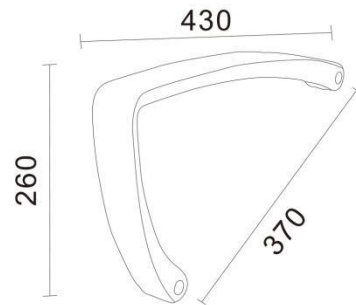

升降扶手系列  
Adjustable armrest series 2

MODEL : AD090

MODEL : Ad097

MODEL : AD097A

MODEL : AR001

MODEL : AR002

MODEL : AR002-1

MODEL : AR003