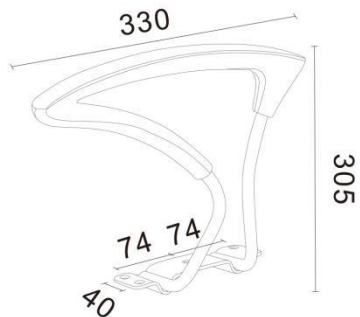

MODEL : AR015