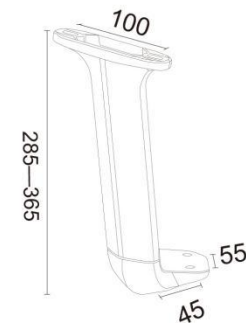

升降扶手系列 **2**
Adjustable armrest series

MODEL:AD064