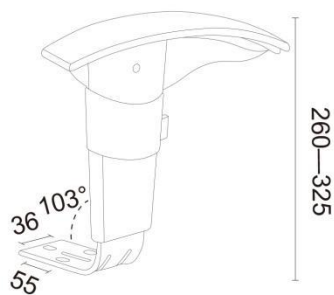

MODEL:AD011 103°