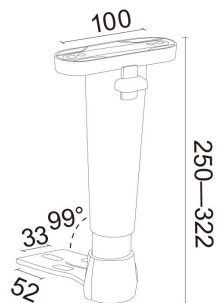

MODEL:AD002全电镀3孔