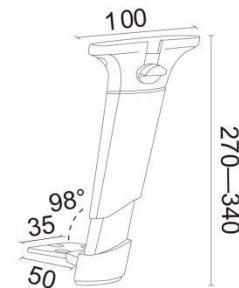

升降扶手系列
Adjustable armrest series 2

MODEL:AD013管电镀黑角码