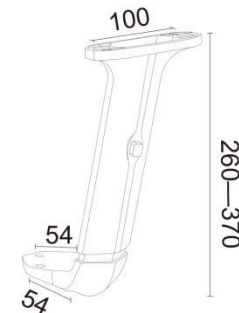

2 升降扶手系列  
Adjustable armrest series

MODEL:AD029 PU固定平面 角码可选32/38

升降扶手系列  
Adjustable armrest series 2

MODEL:AD055 全电镀直角码

MODEL:AD029-1 平面3D 角码可选32/38

MODEL:AD034 ②

MODEL:AD029-2 大面3D 角码可选32/38

MODEL:AD034白壳黑角码 ② + A050TPu白边固定