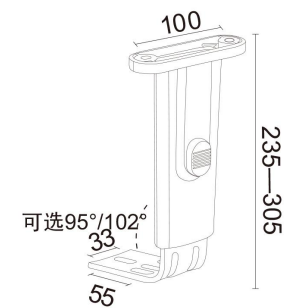

2 升降扶手系列  
Adjustable armrest series

MODEL:AD001

MODEL:AD002全电镀3孔

MODEL:AD002全黑4孔

升降扶手系列  
Adjustable armrest series 2

MODEL:AD005

MODEL: AD004

MODEL:AD007 窄角码95°/102°

2 升降扶手系列  
Adjustable armrest series

MODEL:AD008 窄角码95°/102°

升降扶手系列  
Adjustable armrest series 2

MODEL:AD009B

MODEL:AD008-1 宽角码95°/102°

MODEL:AD009C

MODEL:AD009A

MODEL:AD009D