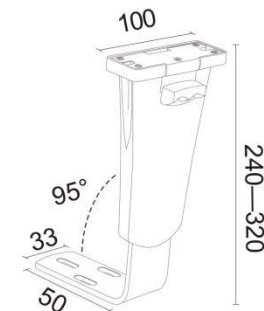

MODEL: AD019