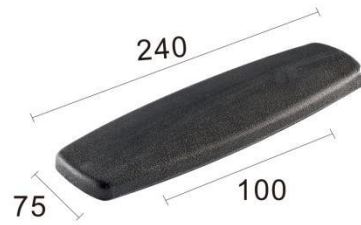

1 PU扶手面系列
PU arm pad series

MODEL : A084

MODEL : A091

MODEL : A132

MODEL : A169

MODEL : A170

3 A050 TPU面系列
A050 TPU arm pad series

MODEL : A050TPU 固定面

MODEL : A050-1TPU 白边固定面

MODEL : A050-2TPU PP底壳固定面

MODEL : A050-3TPU 滑动面

MODEL : A050-4TPU 白边滑动面

A050 TPU面系列 **3**
A050 TPU arm pad series

4 PP扶手面系列
PP arm pad series

MODEL : PPA001

MODEL : PPA002