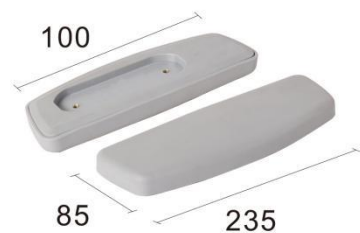

MODEL : PPA050A 灰