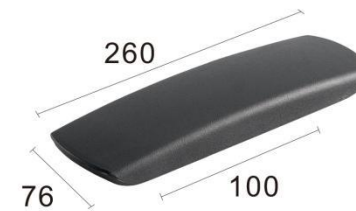

MODEL : PPA019