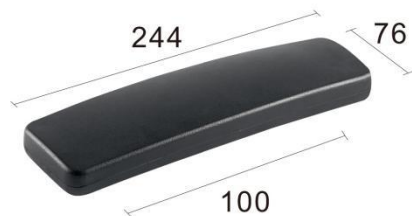

MODEL : A050-1TPU 白边固定面

MODEL : A050-2TPU PP底壳固定面

MODEL : A050-3TPU 滑动面

MODEL : A050-4TPU 白边滑动面

A050 TPU面系列 **3**
A050 TPU arm pad series

4 PP扶手面系列
PP arm pad series

MODEL : PPA001

MODEL : PPA002

MODEL : PPA005

MODEL : PPA010

MODEL : PPA013

MODEL : PPA018

PP扶手面系列
PP arm pad series **4**

MODEL : PPA601

MODEL : PPA019

MODEL : PPA二合一